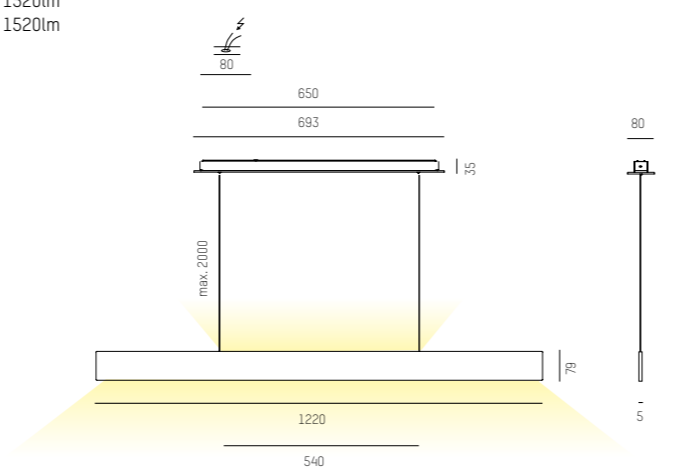

Extra slim LED pendant luminaire, 5mm width only
Anodised, black or coca, white painted
Milled aluminium with miniature LEDs
Gloss cover for homogeneous lighting
Up and downlight emission 70-30%

Très mince suspension à LED, 5mm d'épaisseur
Superficie anodisée en noir ou coca, vernissée blanc
Aluminium fraisé avec LED
Diffuseur satiné pour une homogène illumination
Émission directe et indirecte 70-30%

Dimmbare Versionen / dimmable versions
601-XXXXad = analog dimm. 1 - 10 V
601-XXXXdd = DALI dimm.

W2 = LED 2700K
W3 = LED 3000K

IP20 CE V

AFTER 8
SYS 28W - 220-240V AC - CRI >80 - 31kWh / 1000h
Binning SDCM 3

601-1035	W	W2	1470lm
601-10341	SE	W2	1470lm
601-10342	CE	W2	1470lm

601-1095	W	W3	1520lm
601-10941	SE	W3	1520lm
601-10942	CE	W3	1520lm

A LED