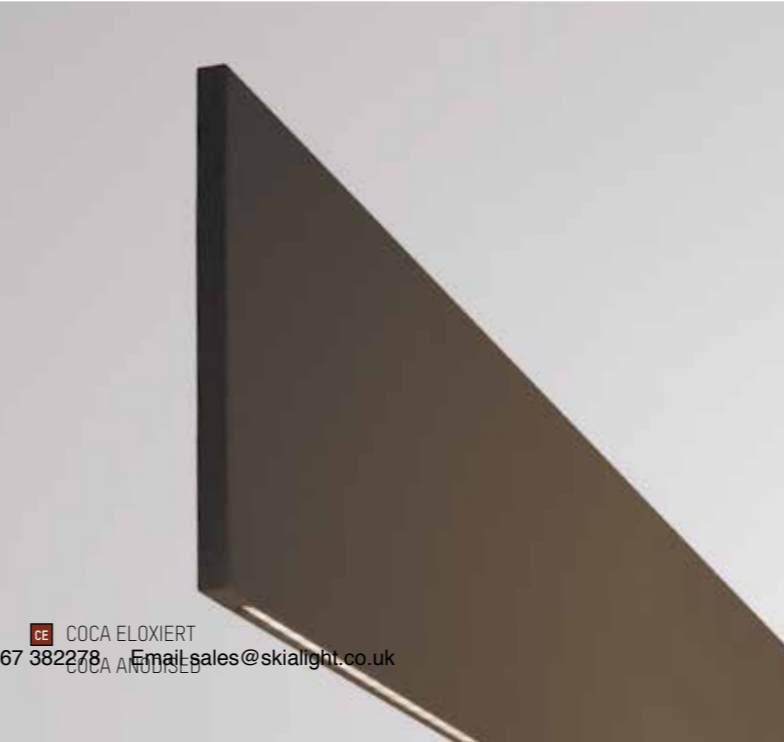

CE COCA ELOXIERT
COCA ANODISED